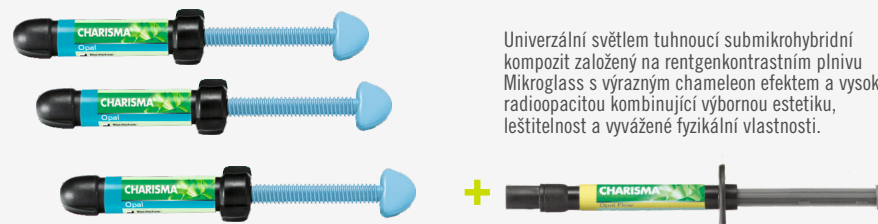

CENA 2 970 Kč

3× CHARISMA® OPAL + 1× CHARISMA® OPAL FLOW ZDARMA

Univerzální světlém tuhnoucí submikrohybridní kompozit založený na rentgenkontrastním plnivě Mikroglass s výrazným chameleon efektem a vysokou radioopacitou kombinující výbornou estetiku, leštitelnost a vyvážené fyzikální vlastnosti.

V této akci jedna Charisma Opal Flow v ceně 640 Kč ZDARMA

CENA 2 440 Kč

4+1 CHARISMA® CLASSIC 4 g