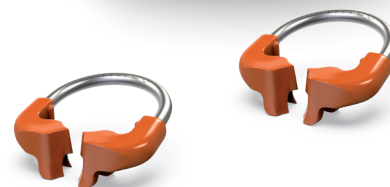

HALO™

SECTIONAL MATRIX SYSTEM

Váš dodavatel: