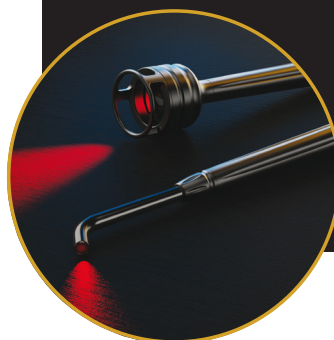

- 20% vody chrání před dehydratací zubů a návratem k původnímu odstínu
- formula PF chrání před citlivostí zubů při a po bělení
- jediný viskózní lepkavý gel s postupným uvolňováním peroxidu vodíku pro trvalé bělení
- příchut': máta, meloun, bez příchutě
- doba bělicího cyklu: 5-10 aplikací
- 1/3 – 1/2 stříkačky na 1 nosič

Opalescence™
tooth whitening systems

Speciální nabídka Q3/2026

GEMINI EVO™

Diodový laser

- superpulsní výkon ve špičce 100 W (peak)
- tři vlnové délky 810 nm, 980 nm, duální 810 – 980 nm pro optimální absorpci melaninu a vody
- rychlejší hladký řez, vysoká termální relaxace
- Gemini špičky iniciované 5 mm (řezací) a neiniciované 7 mm (dezinfekční) stejné jako pro předchozí laser Gemini
- podsvícení špičky pro lepší viditelnost v místě zákroku
- bezdrátový nožní pedál a provoz na baterie
- 16 předvolených procedur ve 3 kategoriích zákroků
- 3 fotobiomodulační adaptéry PBM
- bezdrátové aktualizace a vyhrazená technická podpora přes Wi-Fi připojení
- mobilní aplikace a Gemini EVO Dashboard

HALO™

Sekční matrice original

Nitinolové kroužky

- Super-elastická slitina niklu a titanu udržuje přitlak během ošetření a redukuje cyklické namáhání
- Kroužky vydrží více než 1000 použití
- Nylonové hroty plněné sklem se nezlámou snadno a nezboří se během preparace
- Obrysy kroužku bezpečně drží matricový pásek v přirozeném anatomickém tvaru
- Provedení dovoluje použití při výplních MOD a jiných dostaveb II. tř.
- Umožní ideální separaci u sousedících dostaveb