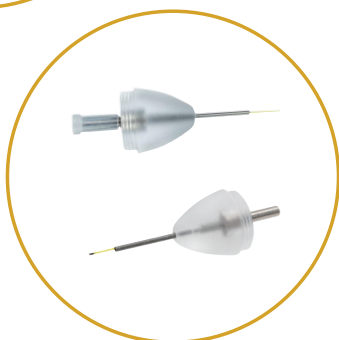

Opalescence™
tooth whitening systems

Speciální nabídka Q3/2026

GEMINI EVO™

Diodový laser

- superpulsní výkon ve špičce 100 W (peak)
- tři vlnové délky 810 nm, 980 nm, duální 810 – 980 nm pro optimální absorpci melaninu a vody
- rychlejší hladký řez, vysoká termální relaxace
- Gemini špičky iniciované 5 mm (řezací) a neiniciované 7 mm (dezinfekční) stejné jako pro předchozí laser Gemini
- podsvícení špičky pro lepší viditelnost v místě zákroku
- bezdrátový nožní pedál a provoz na baterie
- 16 předvolených procedur ve 3 kategoriích zákroků
- 3 fotobiomodulační adaptéry PBM
- bezdrátové aktualizace a vyhrazená technická podpora přes Wi-Fi připojení
- mobilní aplikace a Gemini EVO Dashboard

HALO™

Sekční matrice original

Nitinolové kroužky

- Super-elastická slitina niklu a titanu udržuje přitlak během ošetření a redukuje cyklické namáhání
- Kroužky vydrží více než 1000 použití
- Nylonové hroty plněné sklem se nezlámou snadno a nezboří se během preparace
- Obrysy kroužku bezpečně drží matricový pásek v přirozeném anatomickém tvaru
- Provedení dovoluje použití při výplních MOD a jiných dostaveb II. tř.
- Umožní ideální separaci u sousedících dostaveb

Matricové pásky

- Anatomicky tvarované pro dosažení ideálního bodu kontaktu
- Zakřivení okrajové linie redukuje nutnost dokončovacích operací
- Snadné nasazení, umístění a odstranění při zachování přehlednosti operačního pole